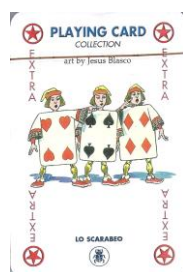

Mazzo: ALICE NEL PAESE DELLE MERAVIGLIE

Tipo: Singolo Doppio

Dorso:

Semi: Salvo errore (le carte, della SCARABEO, sono ancora sigillate) dovrebbero avere semi francesi con illustrazioni di Jesus Blasco ispirate all'omonimo romanzo di Lewis Carroll:

Contenitore: Le carte sono nella loro scatola, in cartoncino, che ha, sul fronte, la prima immagine qui sotto riprodotta (in scala 35/100) e, su retro quella affiancata: